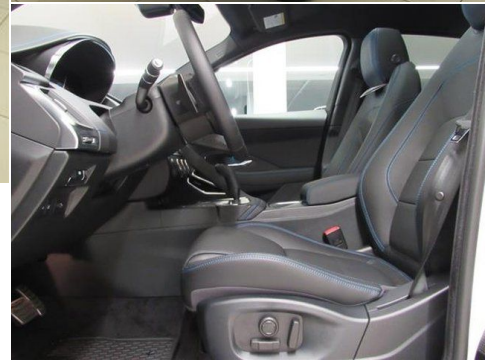

2019 E-PACE

46 460 \$

R-DYNAMIC SE 9 Spd Automatic

Condition: Certified

Model Year	Kilométrage	Transmission	Carrosserie	Couleur	Immatriculation
2019	11 126 km	9 Spd Automatic	SUV	White	EP1965430

Jaguar Richmond